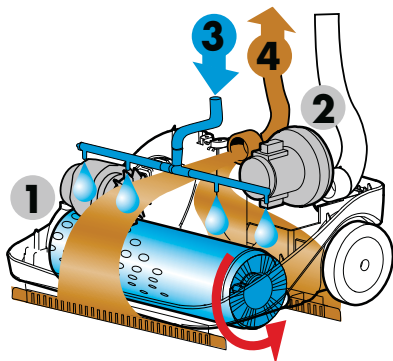

#### Dotación de serie:

• 6.505.0002  
Cepillo PPL Ø 100 mm

• 6.505.0001  
Kit boquilla de secado

• 5.509.0007  
Base de estacionamiento

• 0.010.0034  
4 x 100 ml detergente concentrado

Vea el video en youtube:  
[www.youtube.com/lavorpro](http://www.youtube.com/lavorpro)

- Ideal para la limpieza de áreas pequeñas como tiendas, oficinas, cocinas, escuelas, hospitales, bares, gimnasios, restaurantes y en general para sustituir los sistemas manuales normales de limpieza
- Simplicidad de uso gracias a sus tres mandos para accionar cepillo, lavado y secado
- Doble boquilla de secado para un secado óptimo en ambos sentidos de la marcha
- Silenciosa, nivel de presión acústica 68 dB (A)
- Altura mínima de trabajo 200 mm
- Robusta estructura realizada en materiales resistentes
- Presión sobre el cepillo para una eficaz limpieza
- Depósitos extraíbles
- Práctico soporte para el cable
- Ruedas sin marca