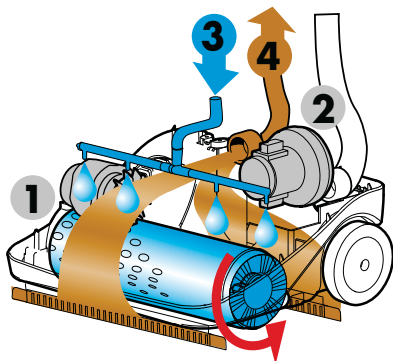

- 1) Motor cepillo
- 2) Motor de aspiración
- 3) Inyección agua limpia con detergente
- 4) Aspiración agua sucia y secado

Cepillo PPL para la mayoría de superficies (disponible opcional cepillo para alfombras y moquetas). Estructura en ABS. Ruedas sin marca.

Opcional:

• 6.505.0009  
Kit para limpieza de alfombras

• 4.512.0068  
Extensión cable eléctrico de 15 m con enchufe Schuko

• 0.010.0014  
64 x 100 ml detergente concentrado

Altura mínima de trabajo 200 mm.: permite limpiar debajo de muebles, sillas, mesas, camas, etc. El mango reclinable garantiza el uso diario fácil y sencillo de la maquina. La gran capacidad de los tanques evita paradas frecuentes para llenar la unidad.

Sistema de enganche y desenganche rápido del cepillo cilíndrico sin necesidad de herramientas. Limpieza y mantenimiento son rápidos y fáciles para cualquier operador.

- 1) Motor cepillo
- 2) Motor de aspiración
- 3) Inyección agua limpia con detergente
- 4) Aspiración agua sucia y secado