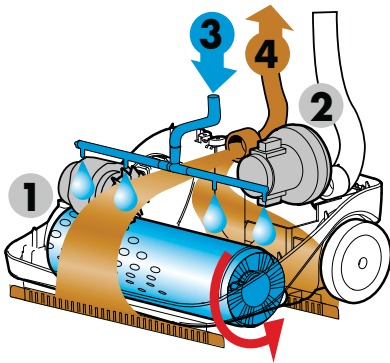

Sprinter

Dotación de serie:

• 6.505.0002
Cepillo PPL Ø 100 mm

• 6.505.0001
Kit boquilla de secado

• 5.509.0007
Base de estacionamiento

• 0.010.0034
4 x 100 ml detergente concentrado

Vea el video en youtube:
www.youtube.com/lavorpro

- Ideal para la limpieza de áreas pequeñas como tiendas, oficinas, cocinas, escuelas, hospitales, bares, gimnasios, restaurantes y en general para sustituir los sistemas manuales normales de limpieza
- Simplicidad de uso gracias a sus tres mandos para accionar cepillo, lavado y secado
- Doble boquilla de secado para un secado óptimo en ambos sentidos de la marcha
- Silenciosa, nivel de presión acústica 68 dB (A)
- Altura mínima de trabajo 200 mm
- Robusta estructura realizada en materiales resistentes
- Presión sobre el cepillo para una eficaz limpieza
- Depósitos extraíbles
- Práctico soporte para el cable
- Ruedas sin marca

	Sprinter
código	8.501.0501
alimentación	230 V - 50 Hz
ancho de trabajo / boquilla	290 / 320 mm
rendimiento horario máx.	1015 m ² /h
capacidad depósito agua limpia	2.8 l / 0.74 gal
capacidad depósito recuperación	5.6 l / 1.48 gal
avance	mecánico
RPM / presión cepillo	1000 / 7 kg / 15,43 lbs
potencia motor cepillo	200 W
nivel de ruido dB (A)	68
depresión / potencia motor aspiración	1428 mmH ₂ O / 800 W
dimensiones / peso	37 x 37 x 113 cm / 13 kg