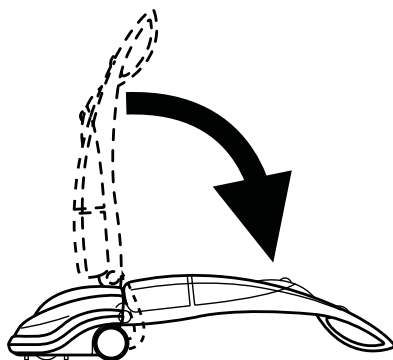

Opcional:

• 6.505.0009
Kit para limpieza de alfombras

• 4.512.0068
Extensión cable eléctrico de 15 m con enchufe Schuko

• 0.010.0014
64 x 100 ml detergente concentrado