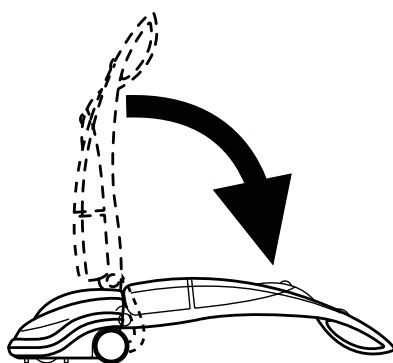

Opcional:

• 6.505.0009
Kit para limpieza de alfombras

• 4.512.0068
Extensión cable eléctrico de 15 m con enchufe Schuko

• 0.010.0014
64 x 100 ml detergente concentrado