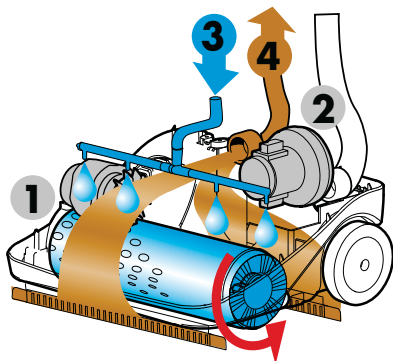

Altura mínima de trabajo 200 mm.: permite limpiar debajo de muebles, sillas, mesas, camas, etc. El mango reclinable garantiza el uso diario fácil y sencillo de la maquina. La gran capacidad de los tanques evita paradas frecuentes para llenar la unidad.

Sistema de enganche y desenganche rápido del cepillo cilíndrico sin necesidad de herramientas. Limpieza y mantenimiento son rápidos y fáciles para cualquier operador.

Opcional:

• 6.505.0009
Kit para limpieza de alfombras

• 4.512.0068
Extensión cable eléctrico de 15 m con enchufe Schuko

• 0.010.0014
64 x 100 ml detergente concentrado

- 1) Motor cepillo
- 2) Motor de aspiración
- 3) Inyección agua limpia con detergente
- 4) Aspiración agua sucia y secado