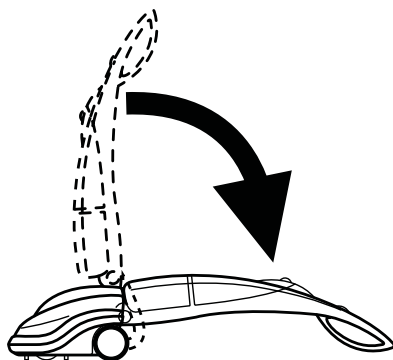

Cepillo PPL para la mayoría de superficies (disponible opcional cepillo para alfombras y moquetas). Estructura en ABS. Ruedas sin marca.

Opcional:

• 6.505.0009  
Kit para limpieza de alfombras

• 4.512.0068  
Extensión cable eléctrico de 15 m con enchufe Schuko