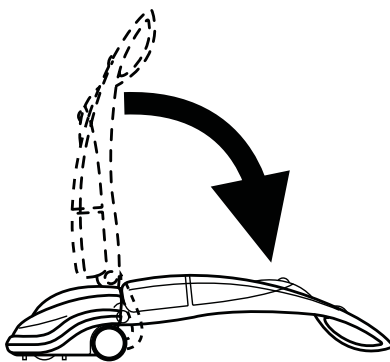

Altura mínima de trabajo 200 mm.: permite limpiar debajo de muebles, sillas, mesas, camas, etc. El mango reclinable garantiza el uso diario fácil y sencillo de la maquina. La gran capacidad de los tanques evita paradas frecuentes para llenar la unidad.

Sistema de enganche y desenganche rápido del cepillo cilíndrico sin necesidad de herramientas. Limpieza y mantenimiento son rápidos y fáciles para cualquier operador.