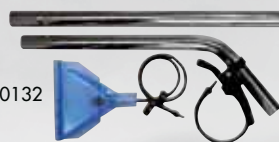

Costellation IR

Dotazione Standard:

- 6.205.0129 Tubo 2,5 m

€ 48,36

- 6.205.0132

€ 98,98

- 5.209.0143

€ 40,97

- 5.509.1405 Filtro panno per polvere fine

€ 83,04

- 5.212.0093 Prefiltro Nylon

€ 27,32

- 5.212.0034 Filtro HEPA

€ 96,37

Caratteristiche tecniche:

- 2 motori bistadio silenziati • Sistema aspirante con raffreddamento by-pass • Fusto in acciaio inox • Iniezione detergente (2x48W - 0,7-1,2 l/m - 5 bar) • Ganci di chiusura professionali • Sistema antielettrostaticità • Sistema svuotamento a bascula • Fusto asportabile dalla base • Serbatoio detergente 11 litri • Carrello antiurto • Valvola a galleggiante • Filtro panno • Cavo di alimentazione 10 m • Appoggio della testata antiribaltamento (utile durante la pulizia del filtro) • Ruote antitraçcia • Accessori Ø 40